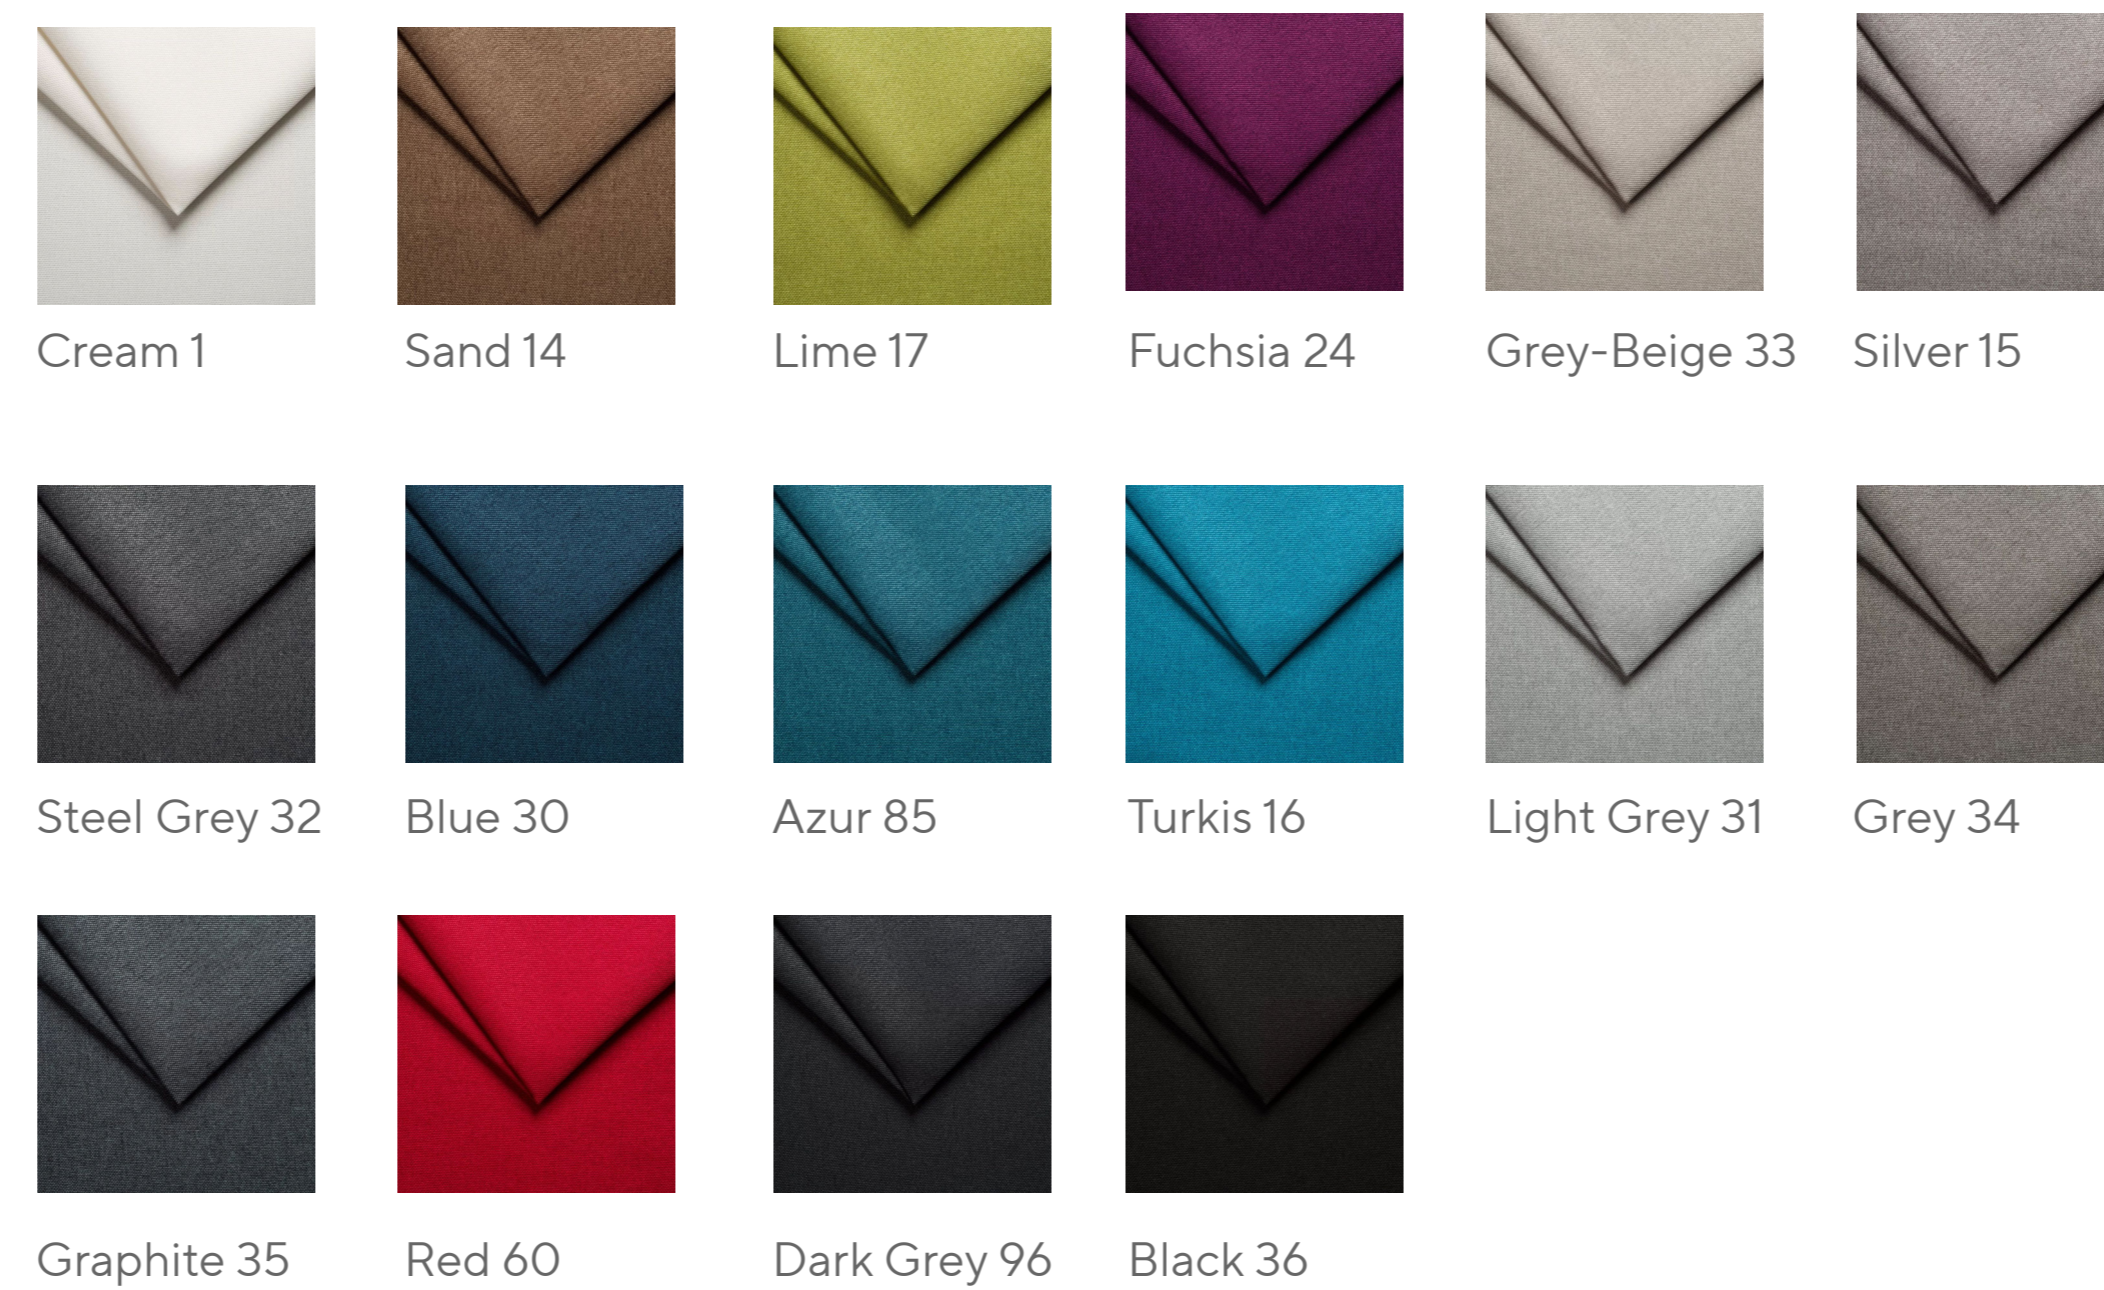

LUNA Рогожка