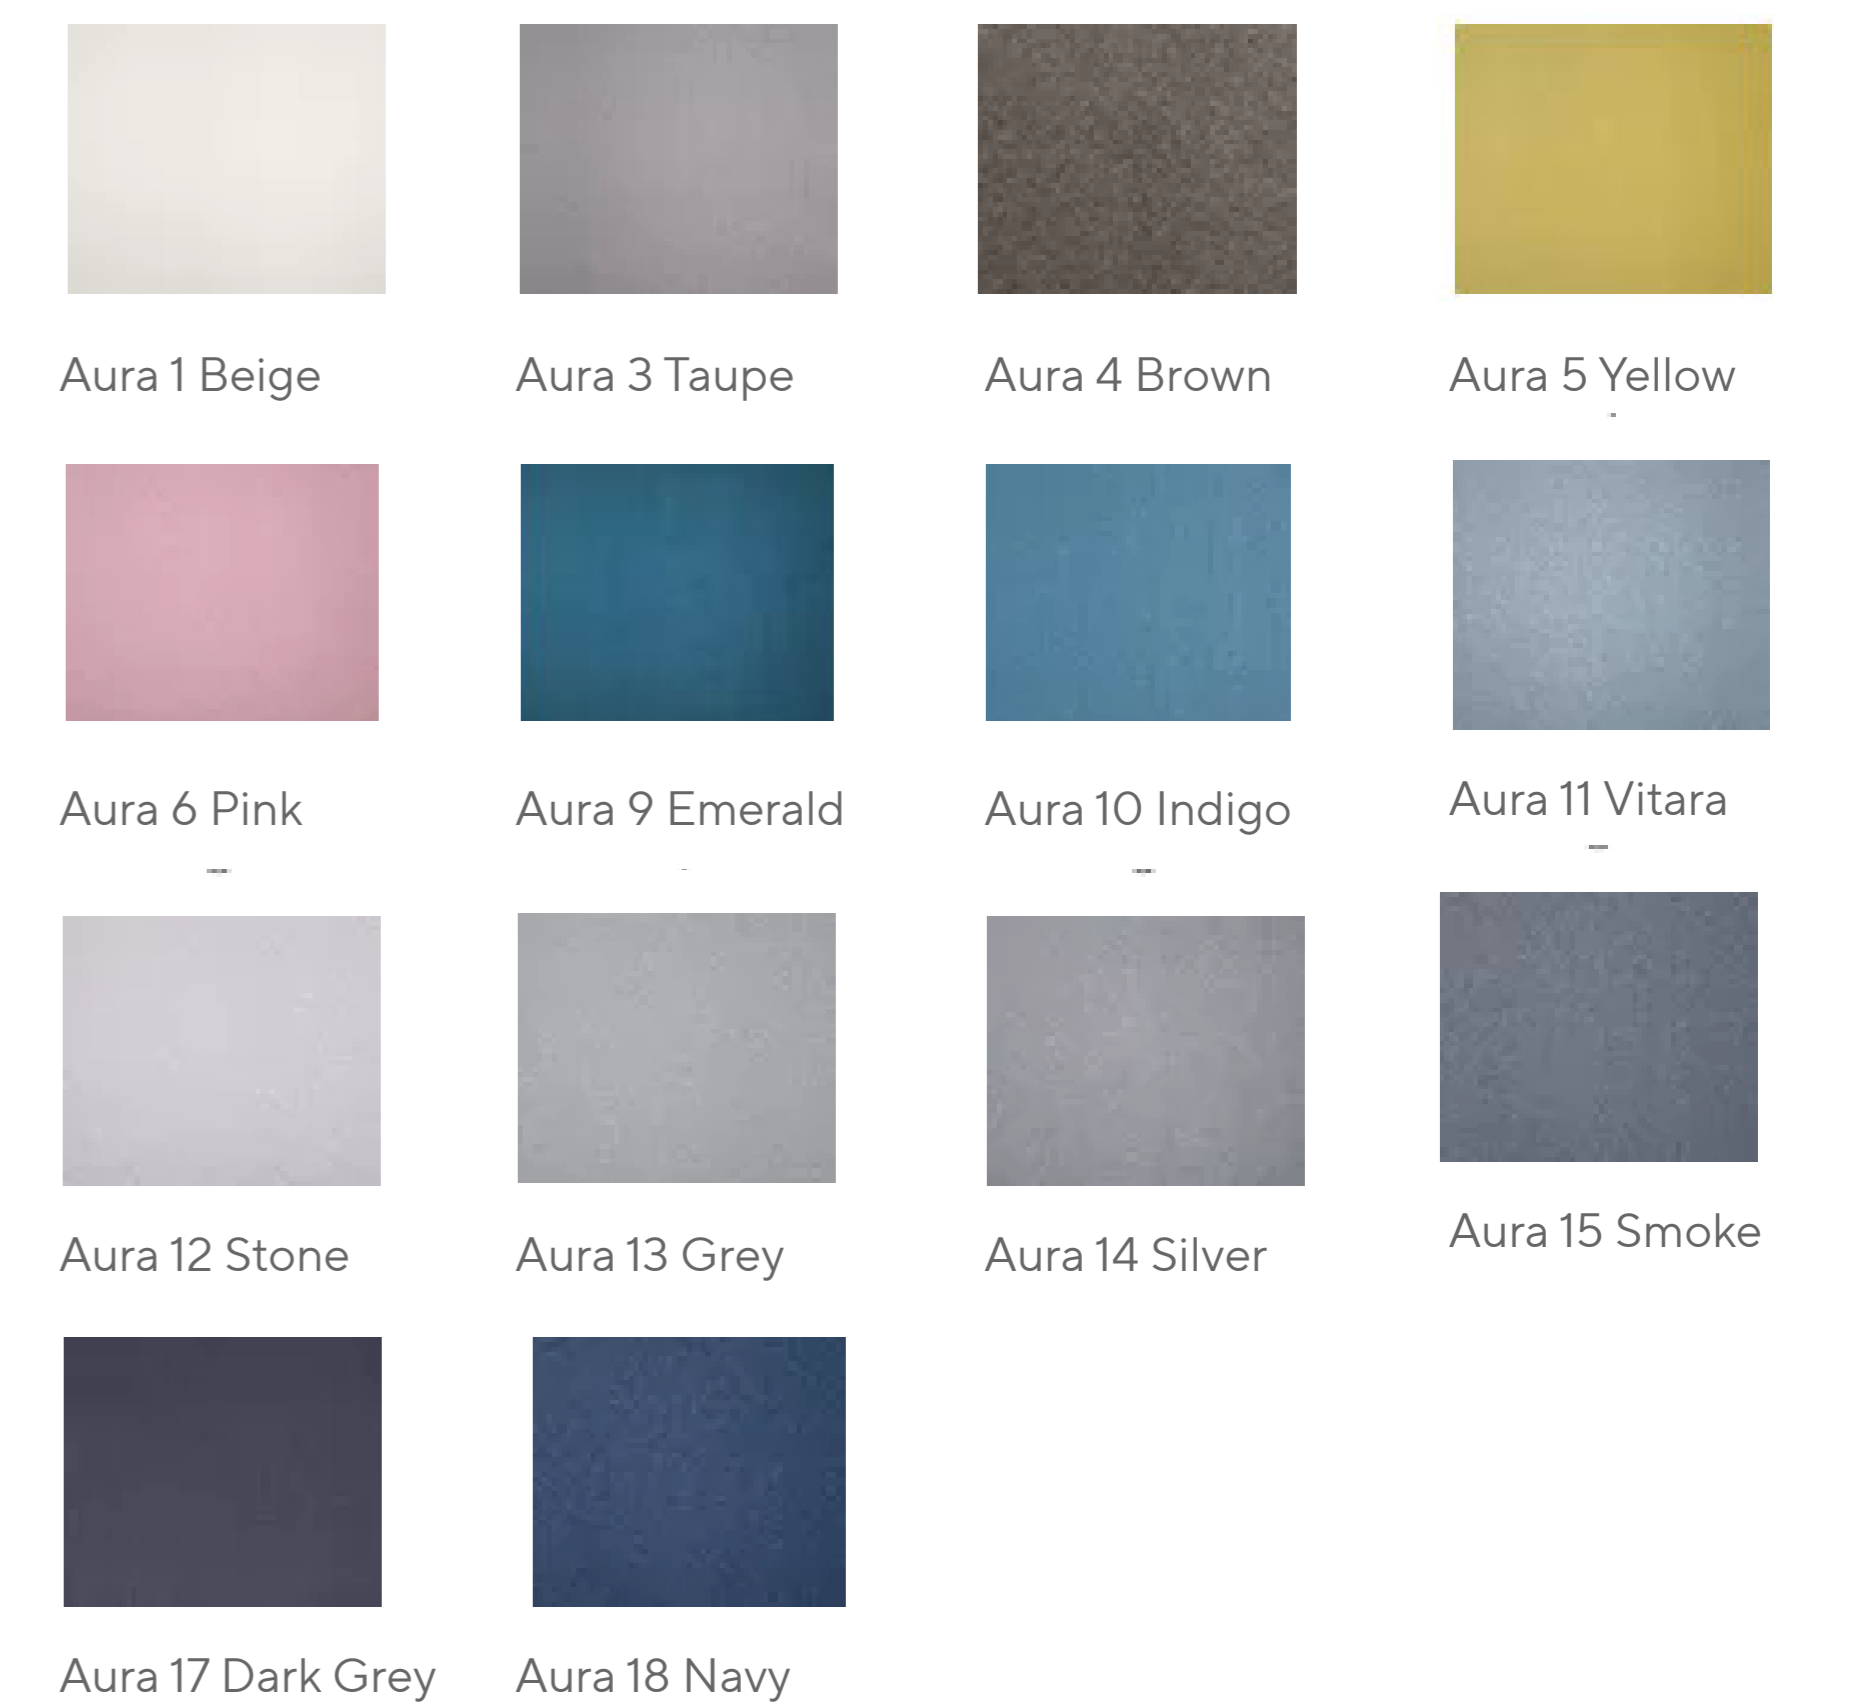

Рекомендуемые обивки

ENZO Экокожа

LUNA Рогожка

Покраска металла

AURA Ткань

Синди

Кресла

Интерьер