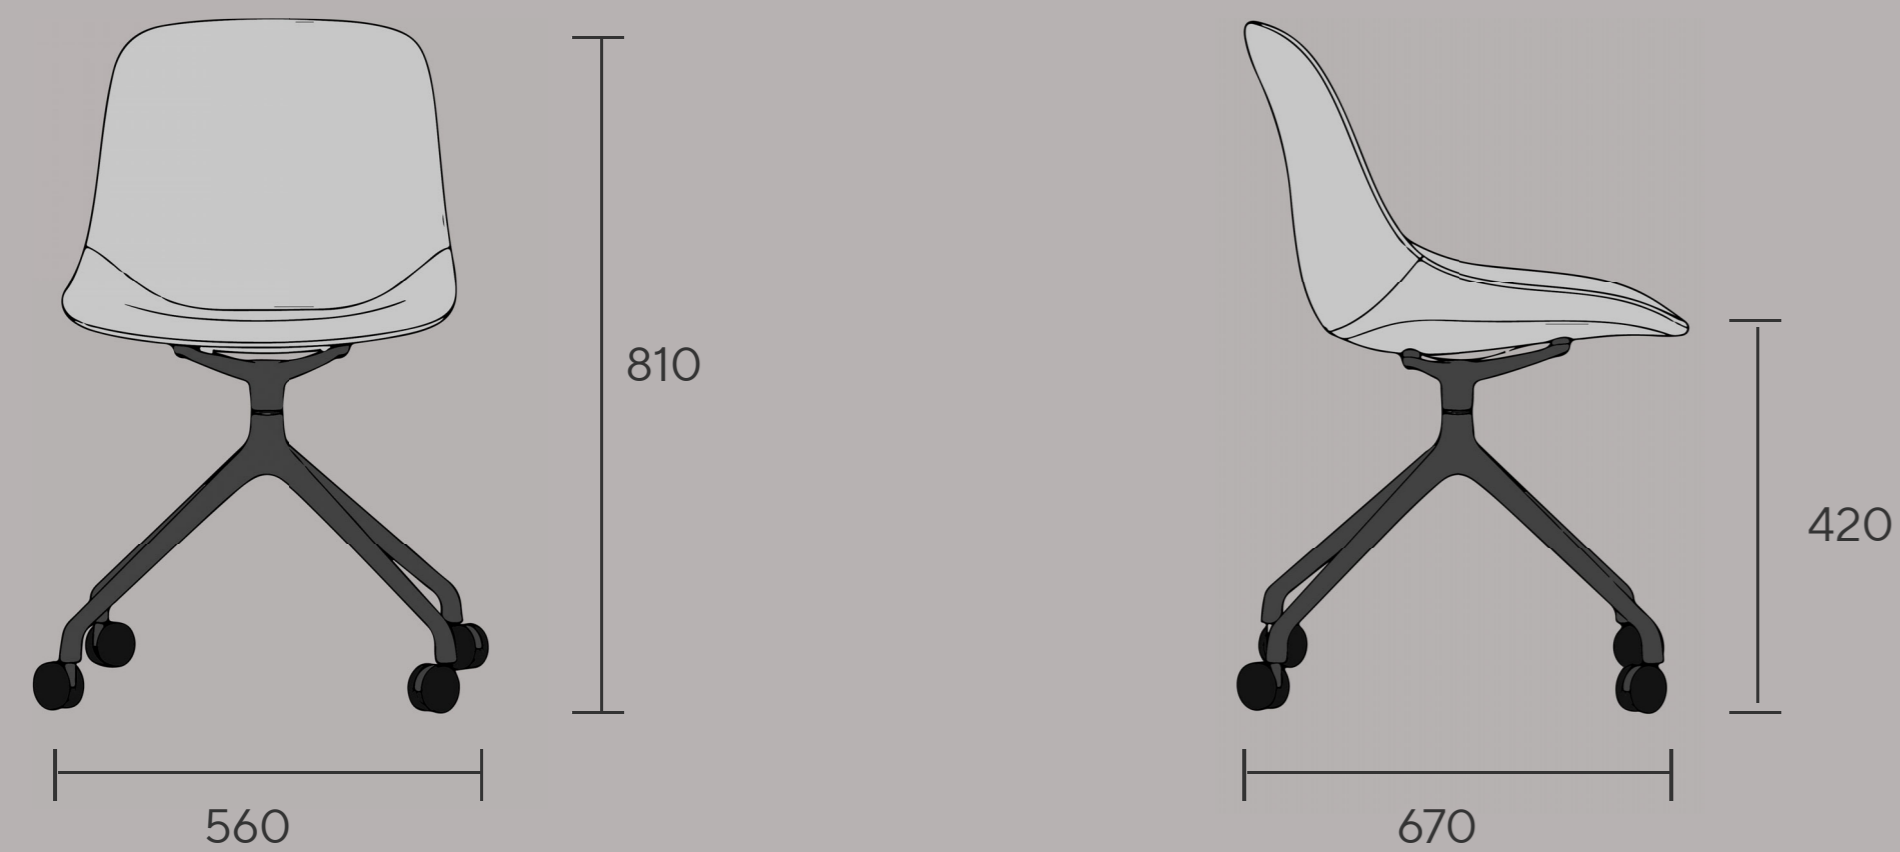

Технические характеристики

Кресло на колесах