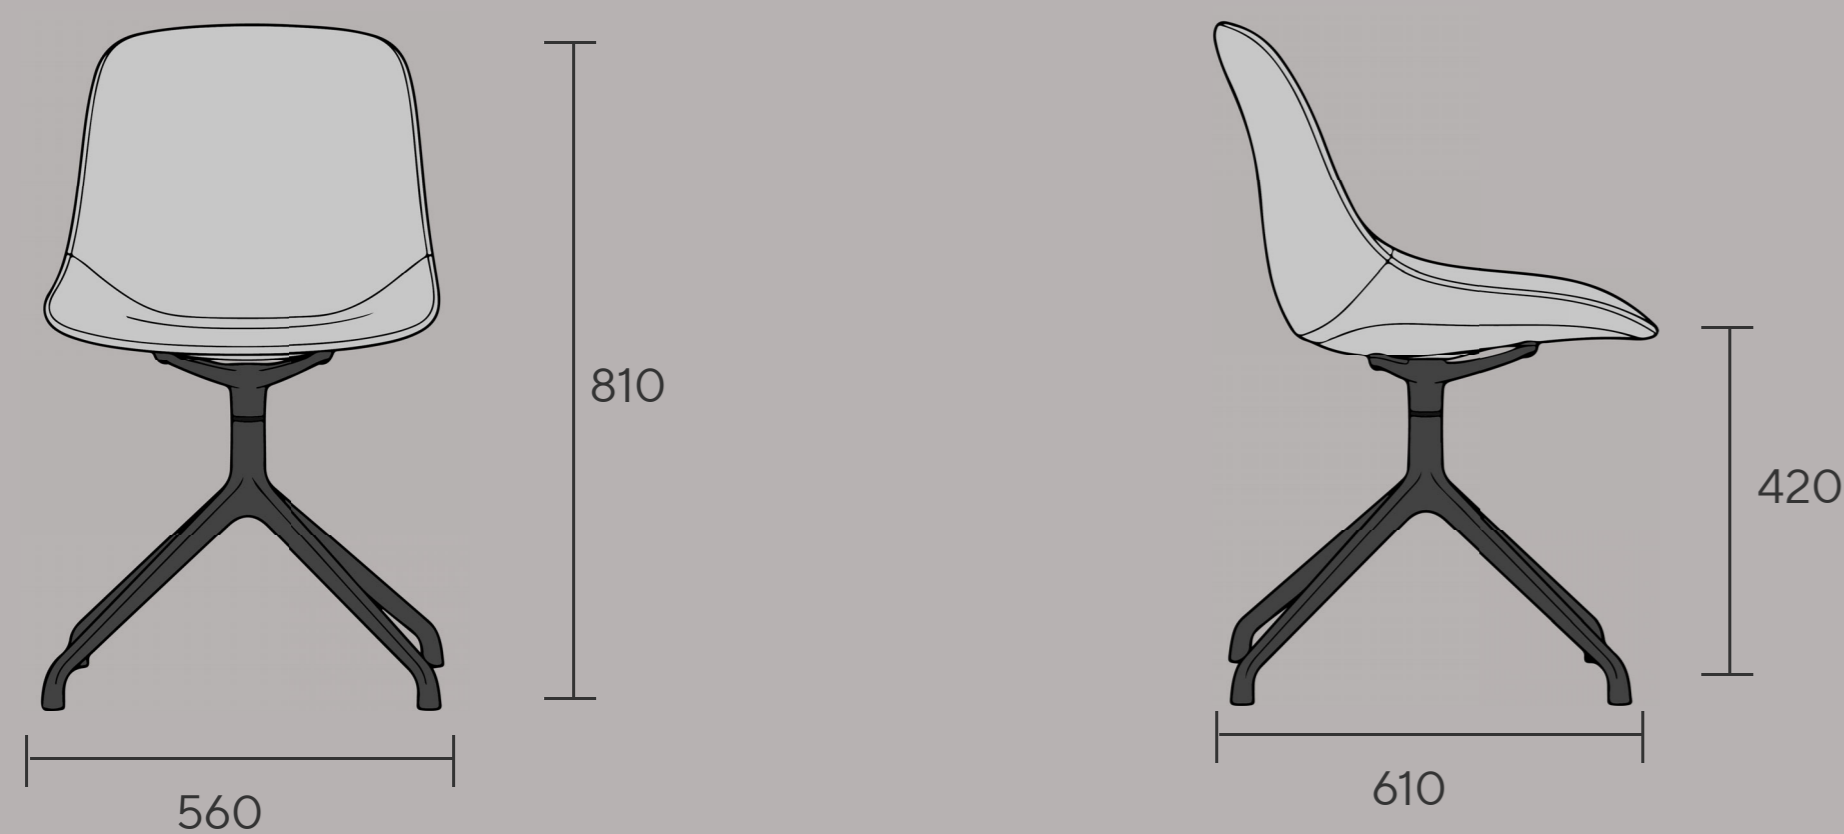

Синди

Кресла

Интерьер

Технические характеристики

Кресло на колесах

Кресло на подпятниках

Синди

Вес, кг Объем, м³

Кресло на колесах 7.4 0,3

Сиденье и спинка: цельнолитая форма из пластика

Крестовина: 4-лучевая, алюминиевая. Доступные варианты отделки — чёрная, белая матовая и полированная

Опоры: на подпятниках (полированная, черная, белая) или колесах (полированная, черная)